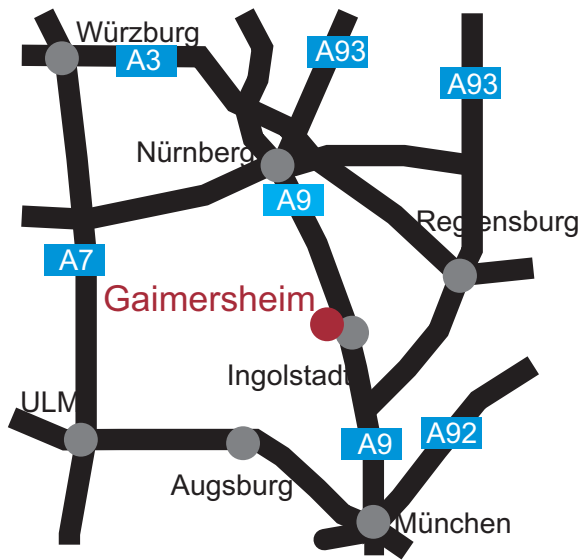

Ihr Weg zu uns!

Parkhotel Heidehof
 Ingolstädter Str. 121
 85080 Gaimersheim
 Telefon: 0 84 58 / 64 0
 Telefax: 0 84 58 / 64 230
 info@heidehof-ingolstadt.de
 www.heidehof-ingolstadt.de

Autobahnausfahrt „Ingolstadt Nord“

exit „Ingolstadt Nord“
 wenige Meter nach der Ausfahrt rechts
 Richtung „Klinikum/Eichstätt“
**few meters after exit turn right to
 „Klinikum/Eichstätt“**
 ca. 5 km Hauptstrasse geradeaus bis zum
 Kreisverkehr
**circa 5 km main street straight on until
 you reach a big roundabout**
 im 3-spürigen Kreisverkehr zweite
 Ausfahrt „Friedrichshofen/Mitte“
**in the roundabout you take the second
 exit „Friedrichshofen/Mitte“**
 an der nächsten Ampelkreuzung (ca. 2 km)
 rechts abbiegen
**at the next traffic light crossroads (circa
 2 km) turn right**
 nach 50 m Hoteleinfahrt rechts
**after 50 m you'll see our hotel entrance
 on the right side**

Ausfahrt „Lenting“

take exit „Lenting“
 links Richtung „Ingolstadt/Audi AG“
left to „Ingolstadt/Audi AG“
 an nächster Ampelkreuzung geradeaus
at the next traffic light crossroads straight on
 Hauptstrasse geradeaus Richtung „Audi AG/GVZ“
main street straight on to „Audi AG/GVZ“
 nächste grosse Ampelkreuzung Hauptstrasse links
 Richtung „Ingolstadt, GVZ“
**the next big traffic light crossroads main street
 to left side**
 Hauptstrasse geradeaus bis Kreisverkehr
**main street straight on until
 roundabout**
 im Kreisverkehr 2. Ausfahrt Richtung „Westpark“
take second exit „Westpark“
 geradeaus bis zum 2. Kreisverkehr
straight on until second roundabout
 im Kreisverkehr 1. Ausfahrt „Friedrichshofen Mitte“
take first exit „Friedrichshofen Mitte“
 an der nächsten Ampelkreuzung rechts
at the next traffic light crossroads turn right
 nach ca. 50 m rechts Hoteleinfahrt
**after 50 m on the right side you'll see our hotel
 entrance**

Ins Navigationssystem:
 Ingolstädter Str. 121 / Gaimersheim ODER OHNE HAUSNUMMER:
 Ingolstädter Strasse in Mittlere Heide bzw Friedrichshofen