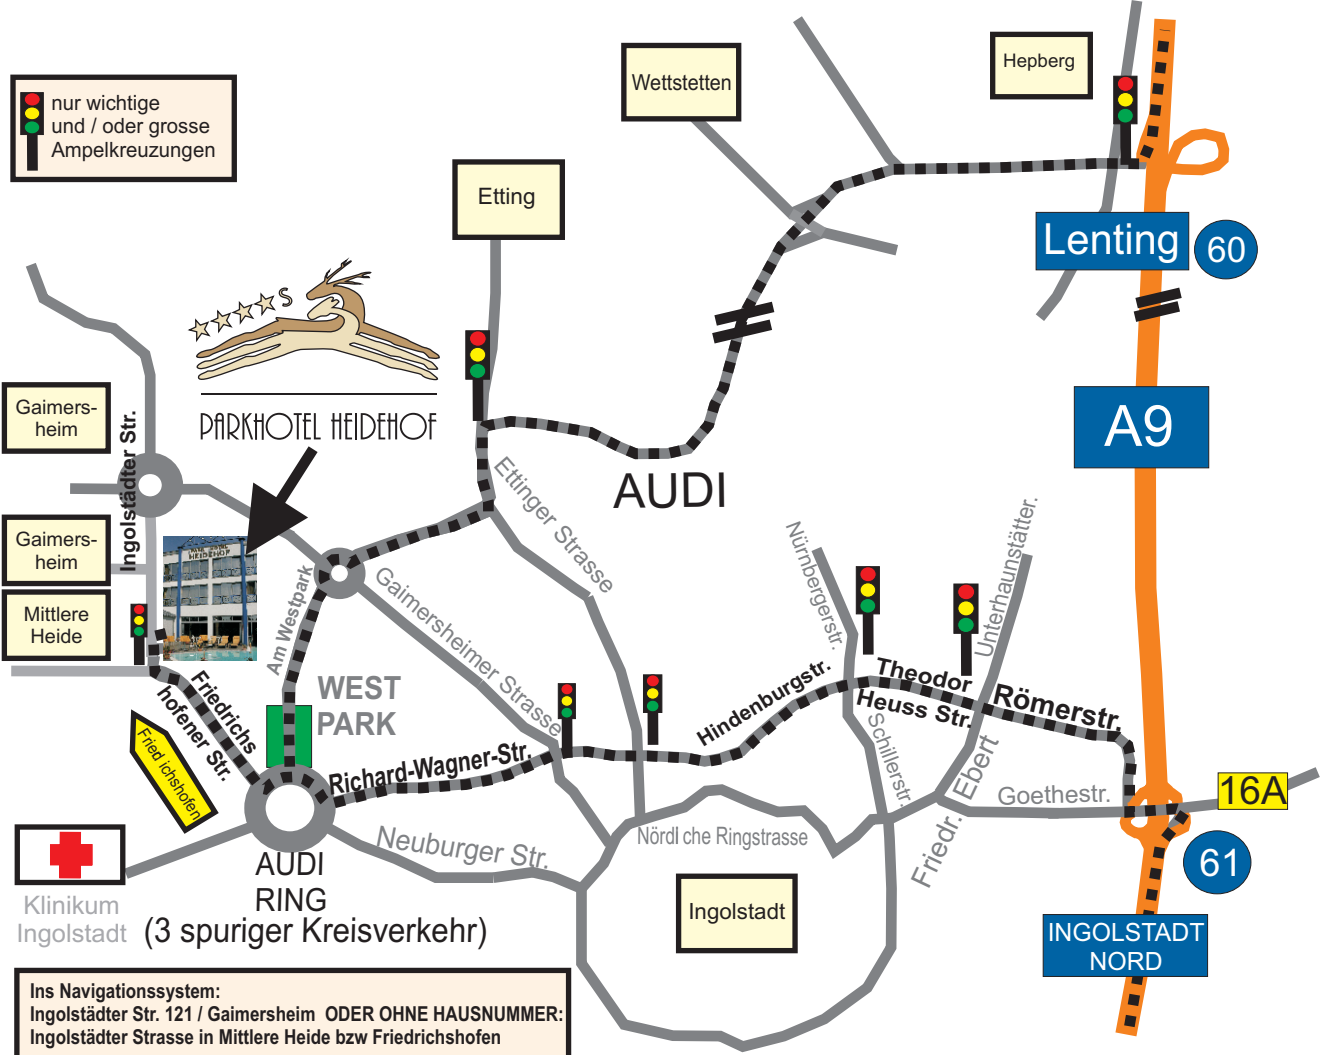

Ihr Weg zu uns!

Parkhotel Heidehof
 Ingolstädter Str. 121
 85080 Gaimersheim
 Telefon: 0 84 58 / 64 0
 Telefax: 0 84 58 / 64 230
 info@heidehof-ingolstadt.de
 www.heidehof-ingolstadt.de

Autobahnausfahrt „Ingolstadt Nord“

exit „Ingolstadt Nord“
 wenige Meter nach der Ausfahrt rechts
 Richtung „Klinikum/Eichstätt“
**few meters after exit turn right to
 „Klinikum/Eichstätt“**
 ca. 5 km Hauptstrasse geradeaus bis zum
 Kreisverkehr
**circa 5 km main street straight on until
 you reach a big roundabout**
 im 3-spürigen Kreisverkehr zweite
 Ausfahrt „Friedrichshofen/Mitte“
**in the roundabout you take the second
 exit „Friedrichshofen/Mitte“**
 an der nächsten Ampelkreuzung (ca. 2 km)
 rechts abbiegen
**at the next traffic light crossroads (circa
 2 km) turn right**
 nach 50 m Hoteleinfahrt rechts
**after 50 m you'll see our hotel entrance
 on the right side**

Ausfahrt „Lenting“

take exit „Lenting“
 links Richtung „Ingolstadt/Audi AG“
left to „Ingolstadt/Audi AG“
 an nächster Ampelkreuzung geradeaus
at the next traffic light crossroads straight on
 Hauptstrasse geradeaus Richtung „Audi AG/GVZ“
main street straight on to „Audi AG/GVZ“
 nächste grosse Ampelkreuzung Hauptstrasse links
 Richtung „Ingolstadt, GVZ“
**the next big traffic light crossroads main street
 to left side**
 Hauptstrasse geradeaus bis Kreisverkehr
**main street straight on until
 roundabout**
 im Kreisverkehr 2. Ausfahrt Richtung „Westpark“
take second exit „Westpark“
 geradeaus bis zum 2. Kreisverkehr
straight on until second roundabout
 im Kreisverkehr 1. Ausfahrt „Friedrichshofen Mitte“
take first exit „Friedrichshofen Mitte“
 an der nächsten Ampelkreuzung rechts
at the next traffic light crossroads turn right
 nach ca. 50 m rechts Hoteleinfahrt
**after 50 m on the right side you'll see our hotel
 entrance**

Ins Navigationssystem:
 Ingolstädter Str. 121 / Gaimersheim ODER OHNE HAUSNUMMER:
 Ingolstädter Strasse in Mittlere Heide bzw Friedrichshofen